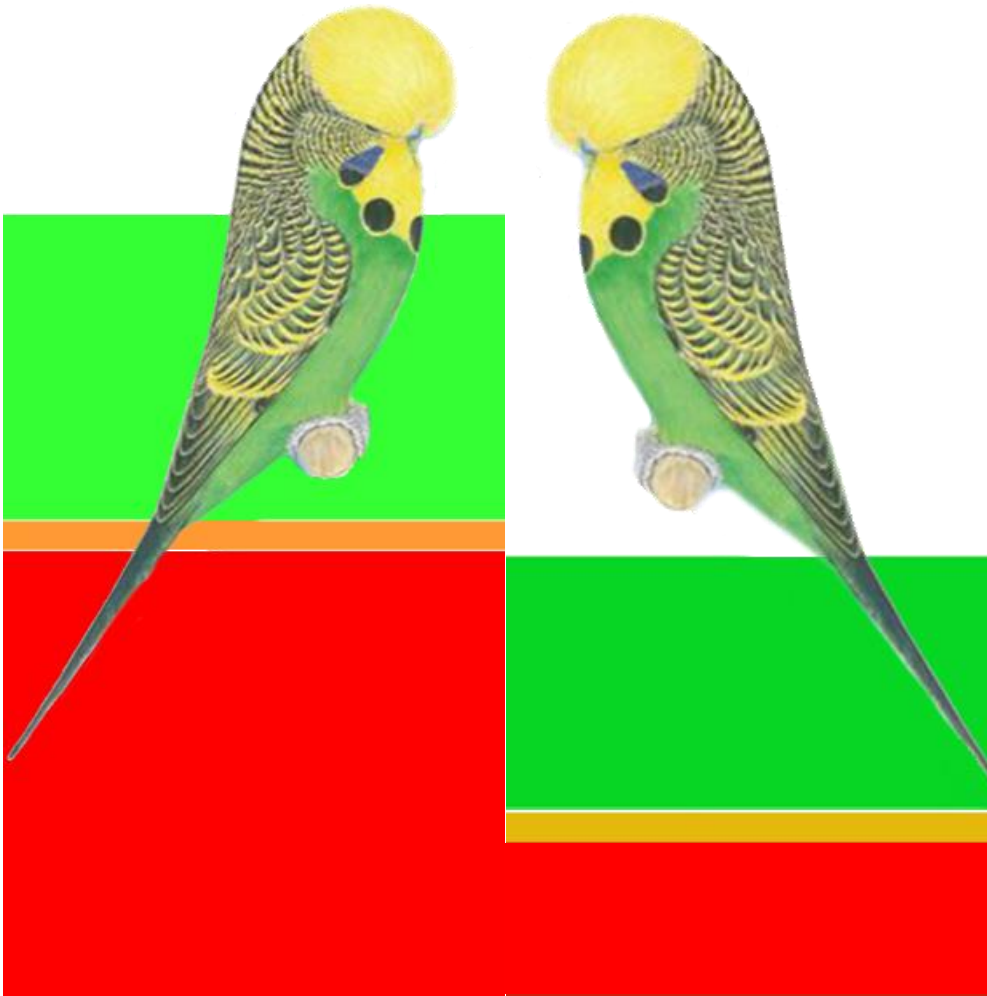

KŘÍDLA, OCAS - CHYBY

- Délka křídla [9,5 cm] činí 43 % z obrazového ideálu [22 cm].
- Povolena odchylka 10,5 %[1 cm] za předpokladu, že to nepovede k narušení správné linie.
- Žádná zkřížená křídla nebo svěšená křídla.
- Délka ocasu [7,3 cm] činí 33 % od obrazového ideálu [22 cm].
- Povolená odchylka 13 % [1 cm] za předpokladu, že to nepovede k narušení správné linie.
- Při větší velikosti musí být zachován procentuální poměr, tak jak je uvedeno výše.
- Ptáci, kteří jsou mimo rozsah těchto procentuálních poměrů, by měli být potrestáni nebo vyloučeni.